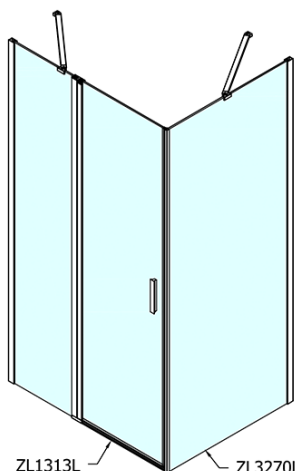

Produktový list

Objednací kód: **ZL1313ZL3280**

Zoom Line obdélníkový sprchový kout 1300x800mm L/P varianta

ZL1313L

ZL3270L
ZL3280L
ZL3290L
ZL3210L

ZL3270R
ZL3280R
ZL3290R
ZL3210R

ZL1313R

	B
ZL1313-ZL3270	670-690
ZL1313-ZL3280	770-790
ZL1313-ZL3290	870-890
ZL1313-ZL3210	970-990