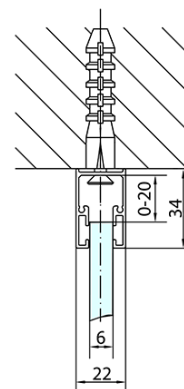

Produktový list

Objednací kód: **ZL1313ZL3280**

Zoom Line obdélníkový sprchový kout 1300x800mm L/P varianta

ZL1313L

ZL3270L
ZL3280L
ZL3290L
ZL3210L

ZL3270R
ZL3280R
ZL3290R
ZL3210R

ZL1313R

	B
ZL1313-ZL3270	670-690
ZL1313-ZL3280	770-790
ZL1313-ZL3290	870-890
ZL1313-ZL3210	970-990