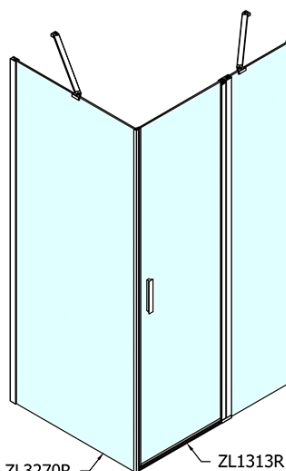

Produktový list

Objednací kód: **ZL1313ZL3280**

Zoom Line obdélníkový sprchový kout 1300x800mm L/P varianta

ZL1313L

ZL3270L
ZL3280L
ZL3290L
ZL3210L

ZL3270R
ZL3280R
ZL3290R
ZL3210R

ZL1313R

	B
ZL1313-ZL3270	670-690
ZL1313-ZL3280	770-790
ZL1313-ZL3290	870-890
ZL1313-ZL3210	970-990