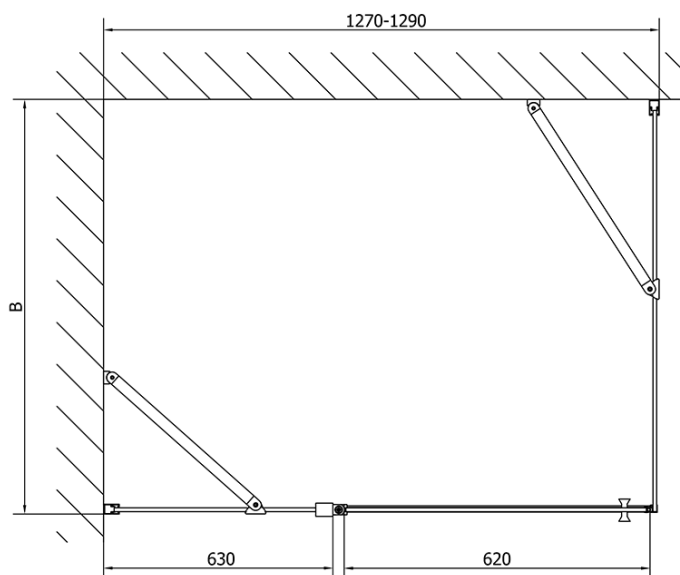

Produktový list

Objednací kód: **ZL1313ZL3280**

Zoom Line obdélníkový sprchový kout 1300x800mm L/P varianta

ZL1313L

ZL3270L
ZL3280L
ZL3290L
ZL3210L

ZL3270R
ZL3280R
ZL3290R
ZL3210R

ZL1313R

	B
ZL1313-ZL3270	670-690
ZL1313-ZL3280	770-790
ZL1313-ZL3290	870-890
ZL1313-ZL3210	970-990