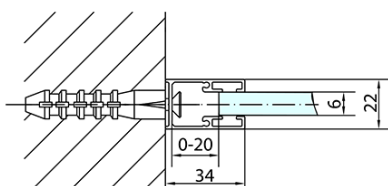

Produktový list

Objednací kód: **ZL1313ZL3280**

Zoom Line obdélníkový sprchový kout 1300x800mm L/P varianta

ZL1313L

ZL3270L
ZL3280L
ZL3290L
ZL3210L

ZL3270R
ZL3280R
ZL3290R
ZL3210R

ZL1313R

	B
ZL1313-ZL3270	670-690
ZL1313-ZL3280	770-790
ZL1313-ZL3290	870-890
ZL1313-ZL3210	970-990